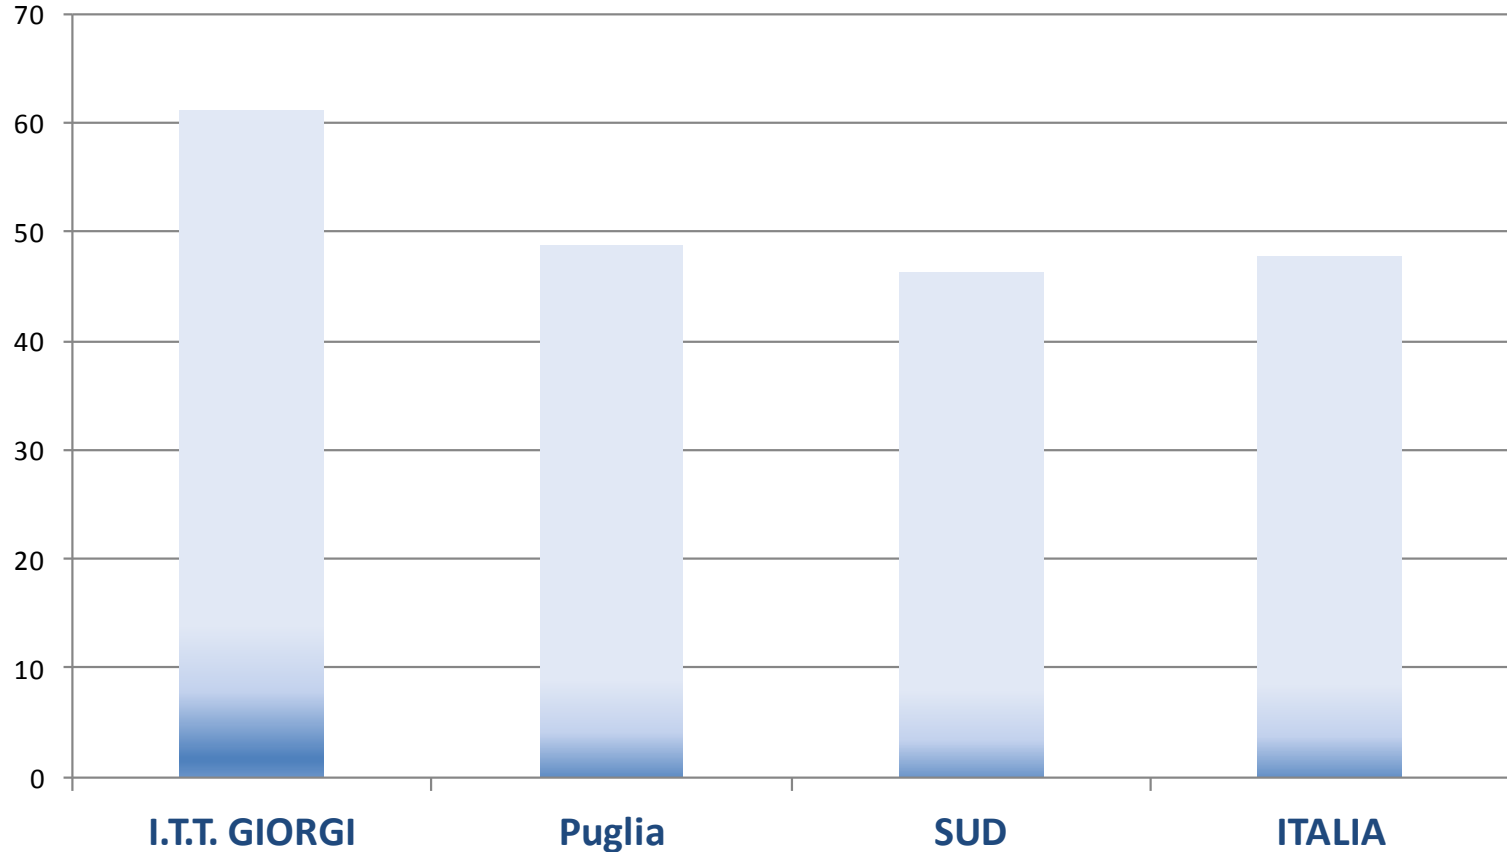

MATEMATICA

La media dei punteggi delle Prove INVALSI di Matematica del Giorgi è di
-**13.3** punti percentuali **superiore** alla media dell'**ITALIA**
-**14.8** punti percentuali **superiore** alla media del **SUD**
-**12.4** punti percentuali **superiore** alla media della **PUGLIA**