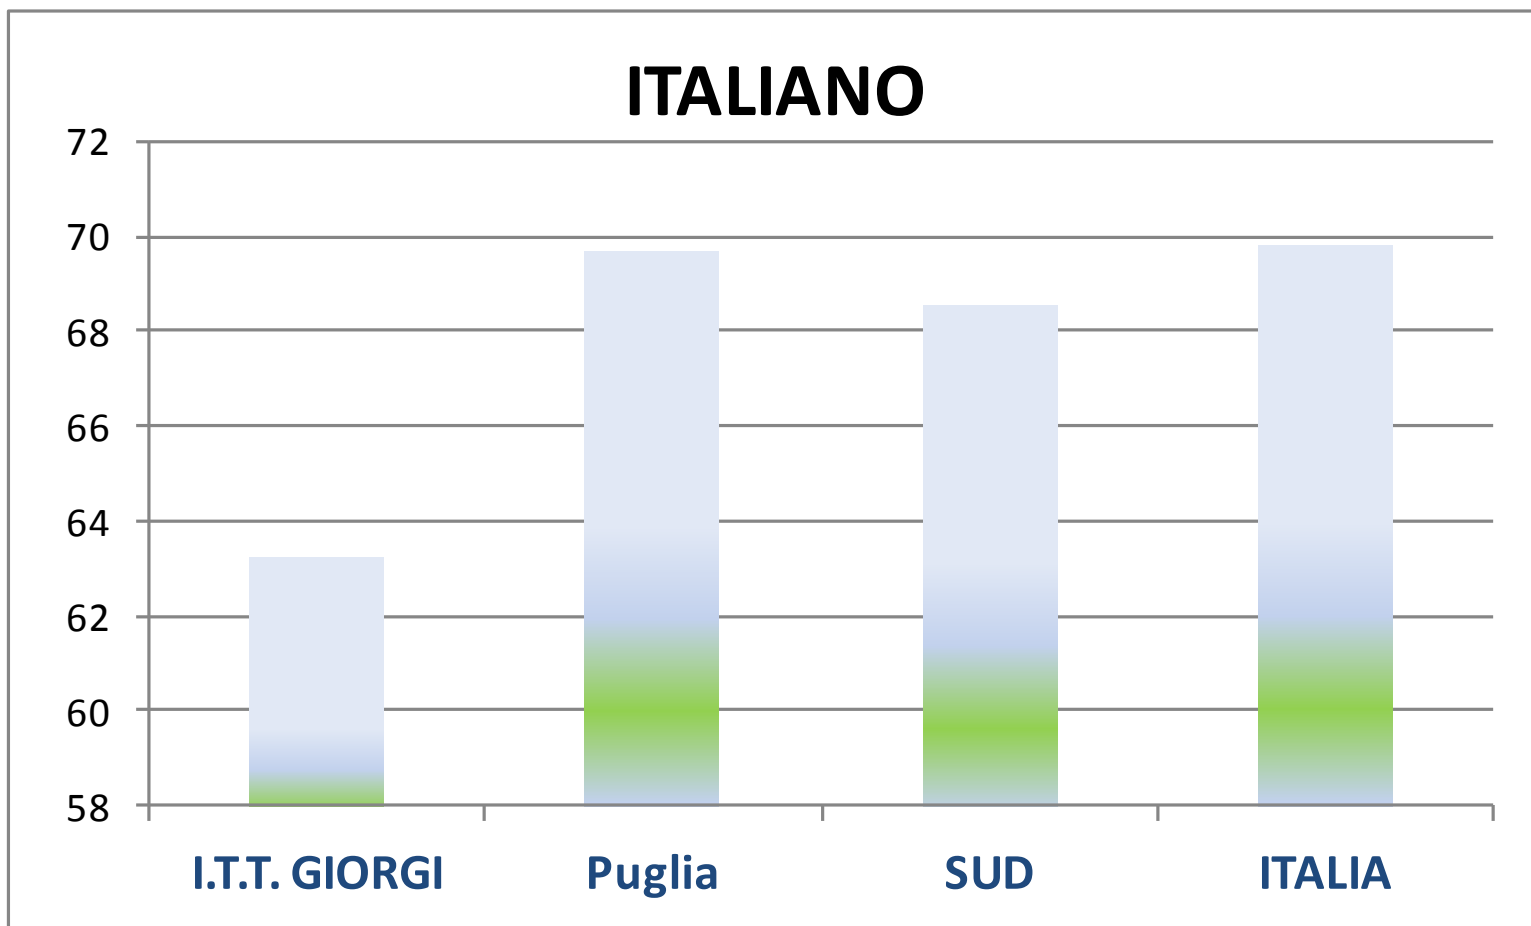

# I risultati delle Prove INVALSI dell'I.T.I.S. "G. Giorgi" a. s. 2010/11

	Limite Inf	Italiano	Limite Sup	Limite Inf	Matematica	Limite Sup
<b>I.T.I.S. GIORGI</b>	-	<b>63,2</b>	-	-	<b>61,1</b>	-
<b>Puglia</b>	67,8	69,7	71,7	46,7	48,7	50,7
<b>SUD</b>	67,6	68,5	69,3	45,1	46,3	47,5
<b>ITALIA</b>	69,3	69,8	70,3	47,2	47,8	48,4

- La media dei punteggi delle Prove INVALSI di Italiano del Giorgi è di
- **6.6** punti percentuali **inferiore** alla media dell'**ITALIA**
  - **5.3** punti percentuali **inferiore** alla media del **SUD**
  - **6.5** punti percentuali **inferiore** alla media della **PUGLIA**

# MATEMATICA

La media dei punteggi delle Prove INVALSI di Matematica del Giorgi è di  
-**13.3** punti percentuali **superiore** alla media dell'**ITALIA**  
-**14.8** punti percentuali **superiore** alla media del **SUD**  
-**12.4** punti percentuali **superiore** alla media della **PUGLIA**