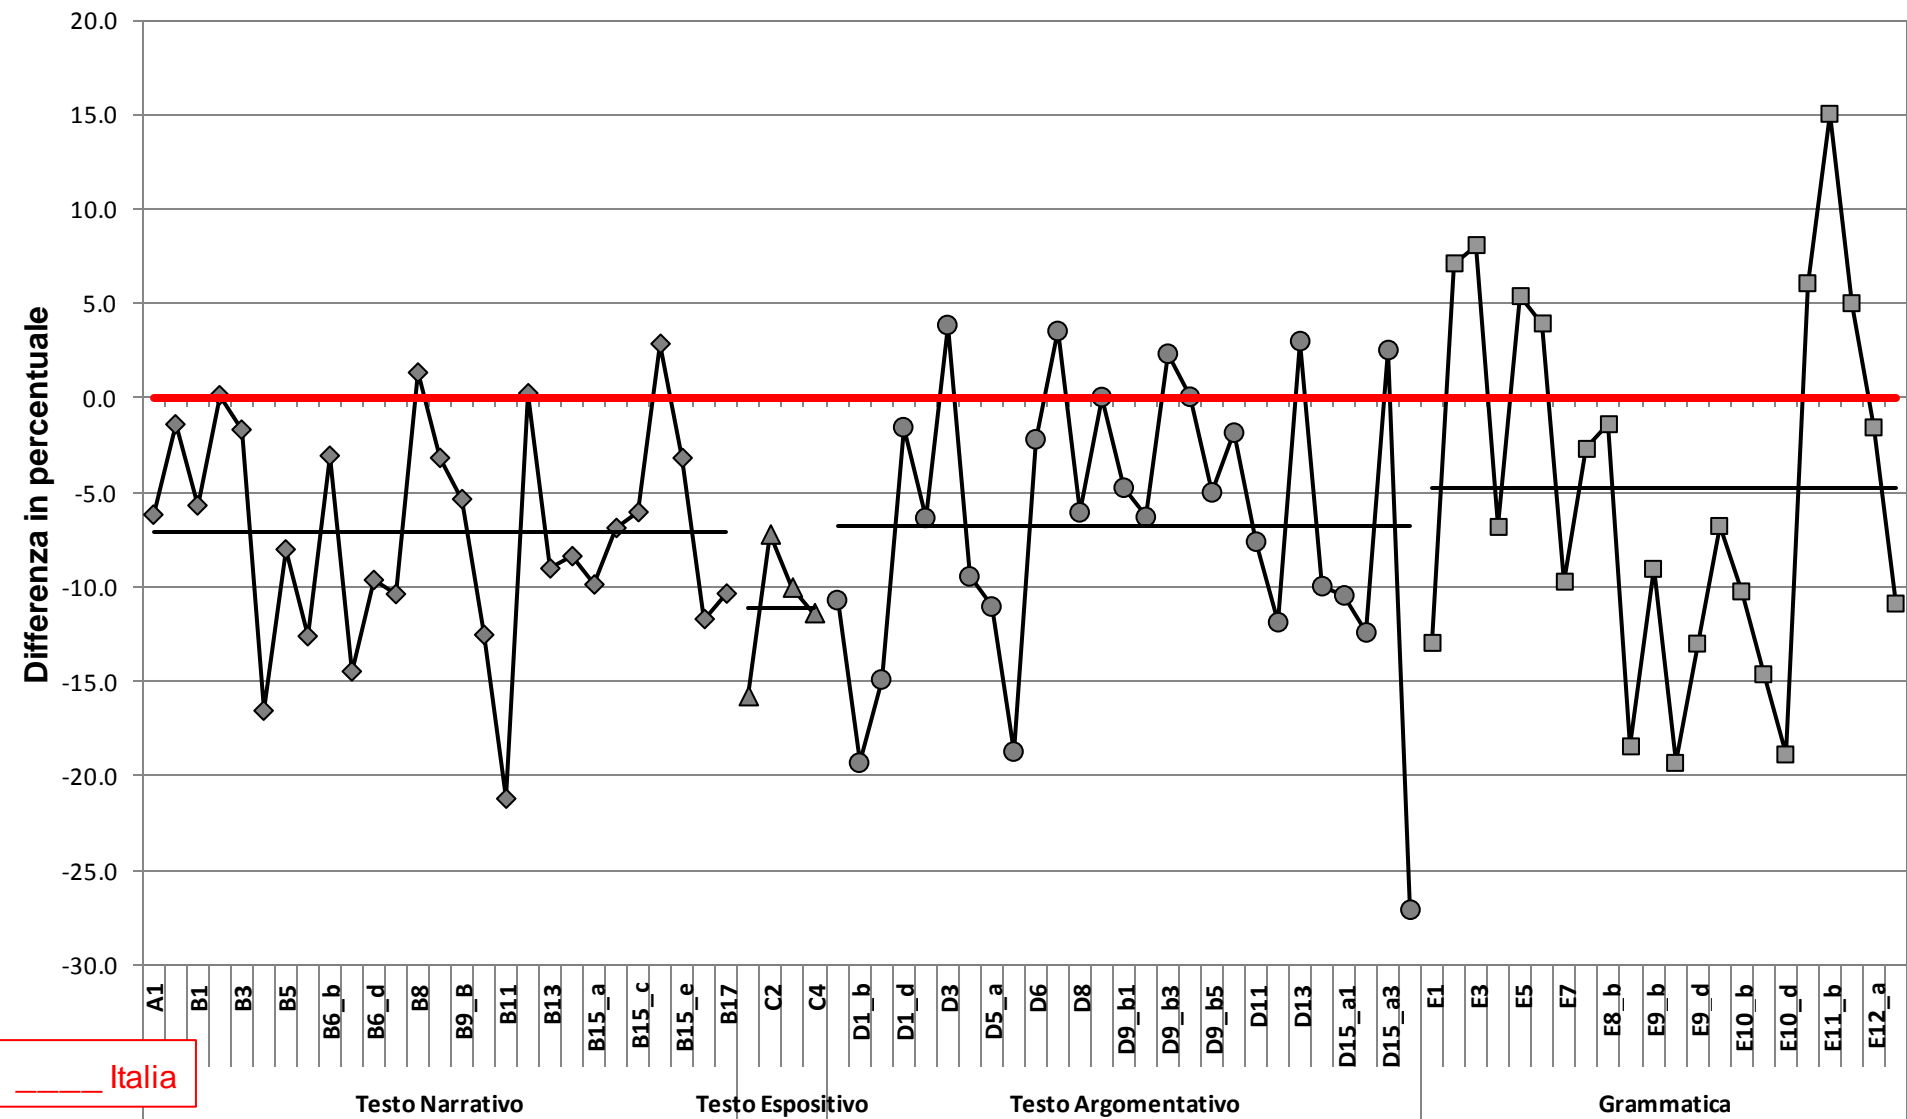

SNV 2010/2011
Confronto tra il risultato di scuola e il risultato nazionale (item per item) nella prova di Italiano
Classe II secondaria di II grado